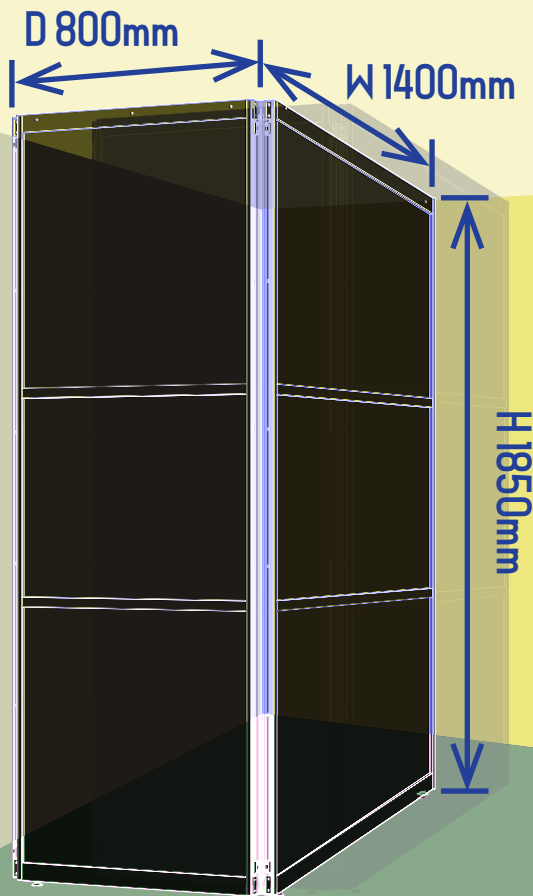

商品のお問合せは下記まで

ムラコシ精工オンラインショップ

www.murakoshishop.com

フリーダイヤル

0120 (015) 062

お気軽にお問い合わせください。

これなら
テレビ会議をしても
周りを気にせず
出来るな！

参考組立時間
4人：3時間

商品詳細

フレームカラー：シルバー・黒
金額：¥200,000-（税別）

※送料・組立・設置代別
※当社での組立・設置作業は承っておりません。

※製品は告知なく仕様変更する場合がございます。

株式会社ムラコシ精工 住インテリア事業部
〒184-8595 東京都小金井市緑町 5-6-35
www.murakoshiseikou.com

3+
プラス

Silent (静か)
Safety (安全)
Smooth (なめらか)
+ 3つのSから生み出される
Satisfaction (満足)